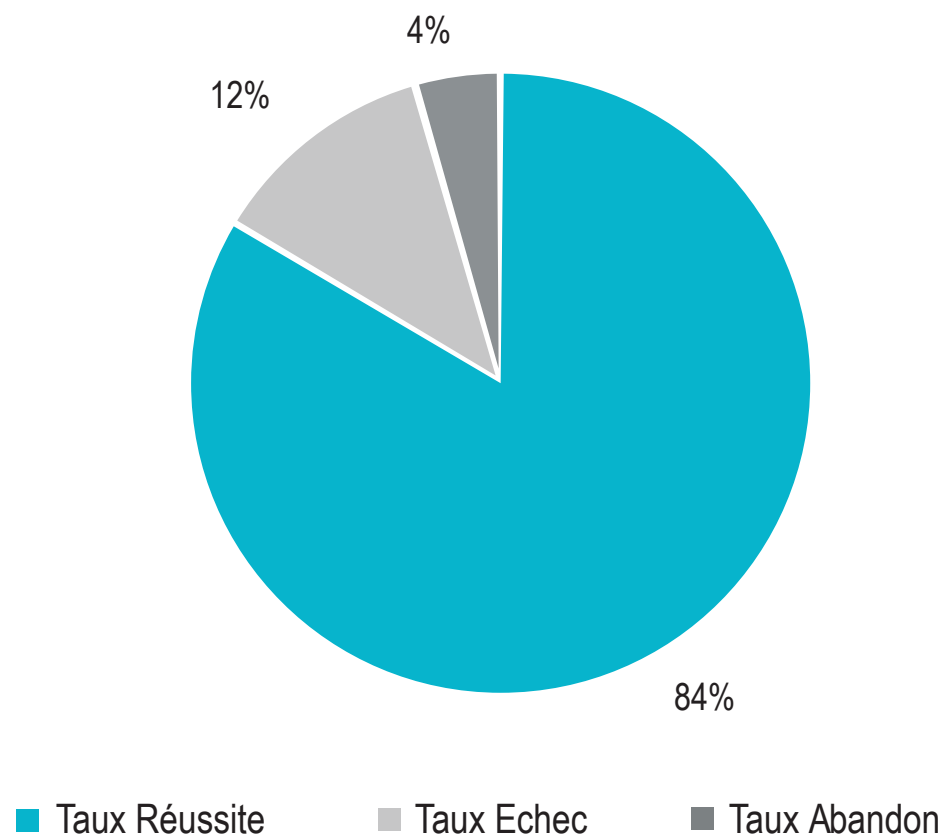

DIPLÔME D'ETAT DE PROFESSEUR DE THÉÂTRE
FORMATION INITIALE ET FORMATION CONTINUE
TAUX D'OBTENTION D.E. 2017-2023

Taux d'obtention au D.E. Théâtre
Cumul année 2017-2023

En 2023 : 73% des candidats ont obtenu leur diplôme
En 2022 : 100% de diplômés
En 2021 : 73% de diplômés
En 2020 : 100% de diplômés
En 2019 : 81% de diplômés
En 2018 : 80% de diplômés

Taux d'obtention au D.E. Théâtre par promotion

Parcours de formation 2022-2023 : 100% des candidat.e.s ont suivi la formation dans sa totalité. Aucun abandon.