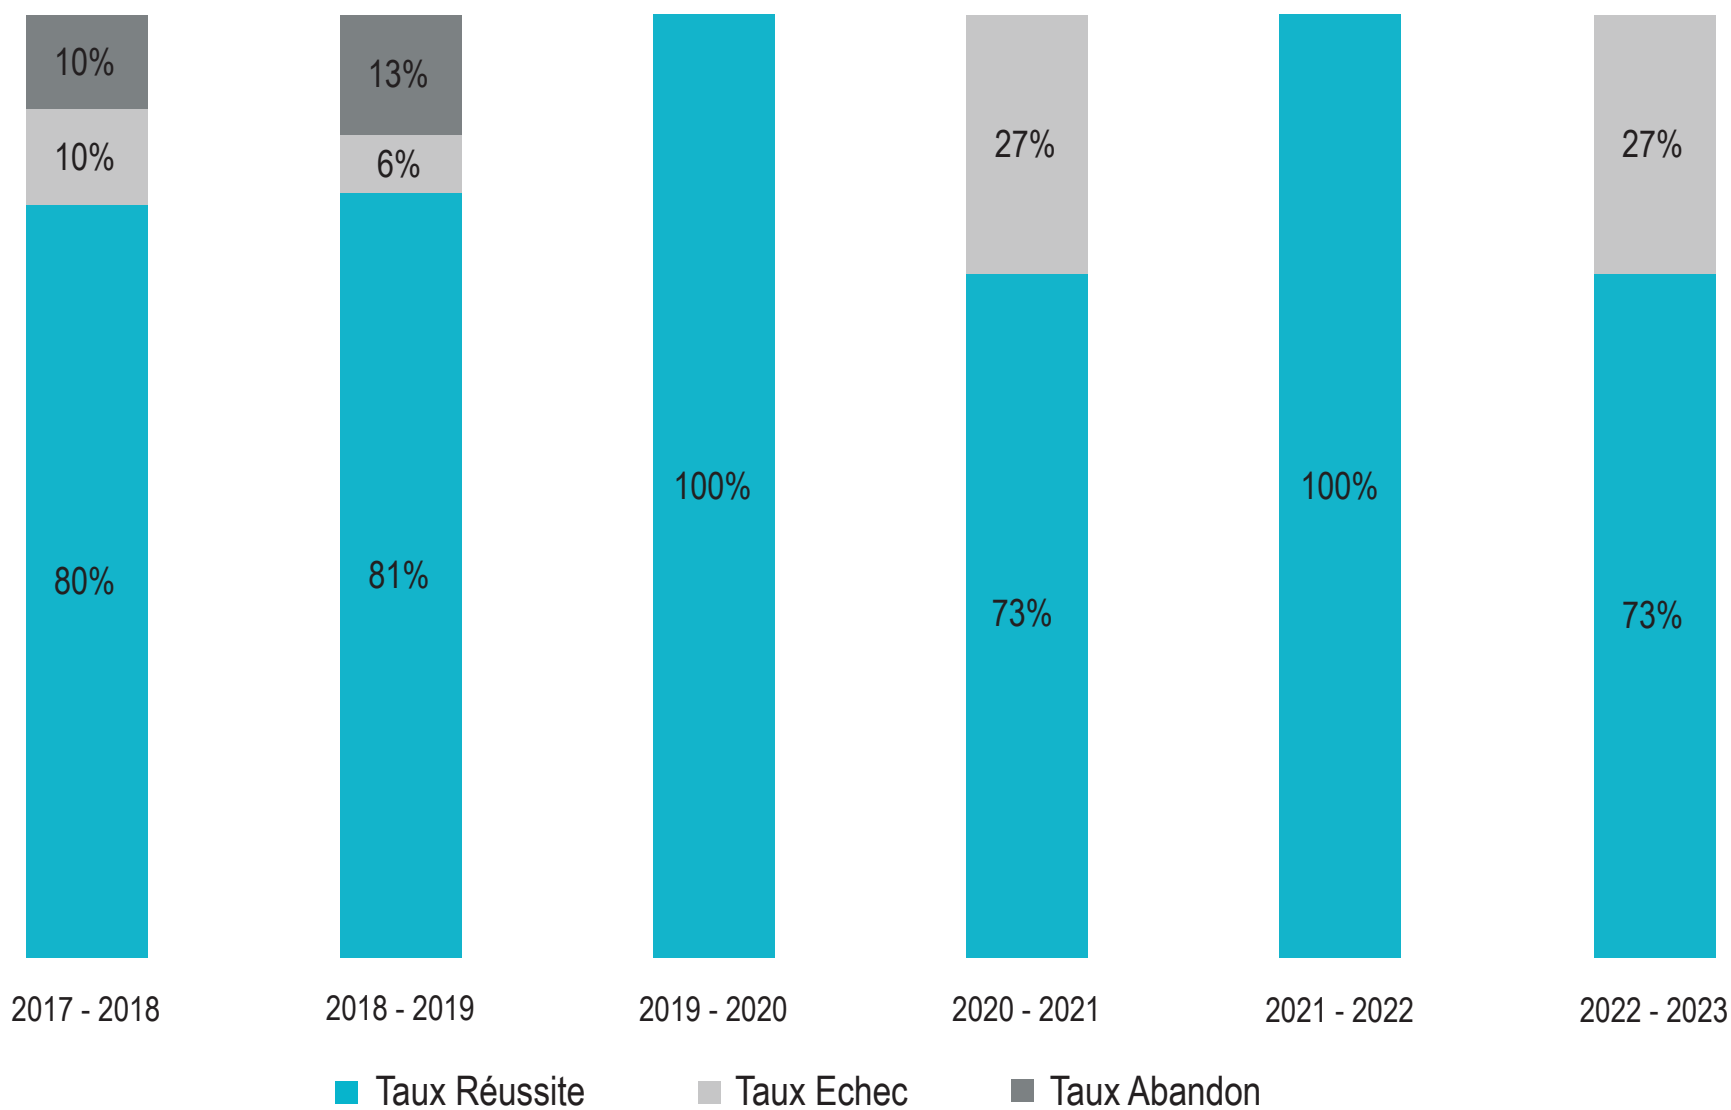

DIPLÔME D'ETAT DE PROFESSEUR DE THÉÂTRE
FORMATION INITIALE ET FORMATION CONTINUE
TAUX D'OBTENTION D.E. 2017-2023

Taux d'obtention au D.E. Théâtre
Cumul année 2017-2023

En 2023 : 73% des candidats ont obtenu leur diplôme
En 2022 : 100% de diplômés
En 2021 : 73% de diplômés
En 2020 : 100% de diplômés
En 2019 : 81% de diplômés
En 2018 : 80% de diplômés

Taux d'obtention au D.E. Théâtre par promotion

Parcours de formation 2022-2023 : 100% des candidat.e.s ont suivi la formation dans sa totalité. Aucun abandon.